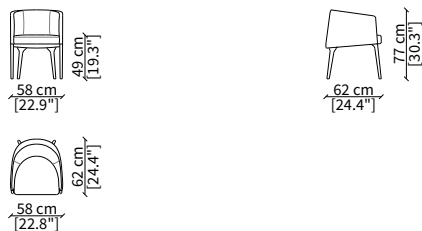

JACKIE POLTRONCINA

Design Gianfranco Frigerio

POLTRONCINA / SMALL ARMCHAIR

cod. 11503

Poltroncina / Small Armchair