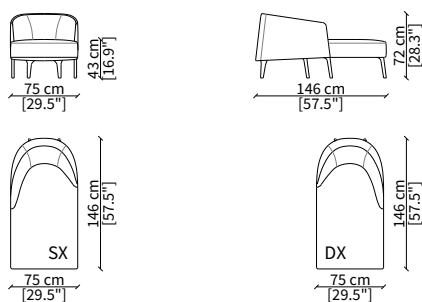

cod. 11504

Poltrona / Armchair

cod. 11508

Bergere

CHAISE LONGUE

cod. 11507

Chaise Longue

Dimensioni espresse in cm se non diversamente indicato.
L'Azienda si riserva il diritto di apportare modifiche ai modelli senza preavviso.
Tolleranza sulle misure indicate di +/- 2%.

Dimensions in centimeter if not differently indicated.
The Company reserves the right to change the models without any advance notice.
Tolerance on the given sizes +/- 2%.

DIVANETTI / SMALL SOFAS

cod. 11509