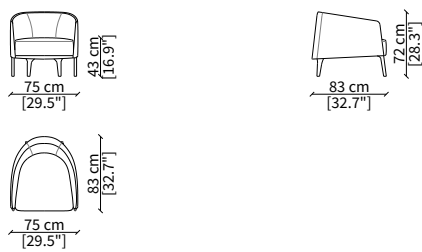

cod. 11504

Poltrona / Armchair

cod. 11508

Bergere

CHAISE LONGUE

cod. 11507

Chaise Longue

Dimensioni espresse in cm se non diversamente indicato.
L'Azienda si riserva il diritto di apportare modifiche ai modelli senza preavviso.
Tolleranza sulle misure indicate di +/- 2%.