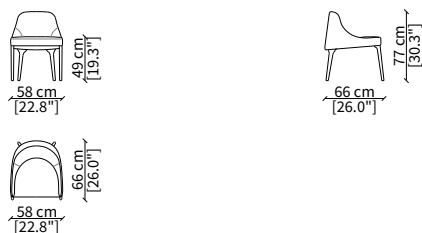

SEDIA / CHAIR

cod. 11512

Sedia / Chair

POLTRONE / ARMCHAIRS

cod. 11504

Poltrona / Armchair