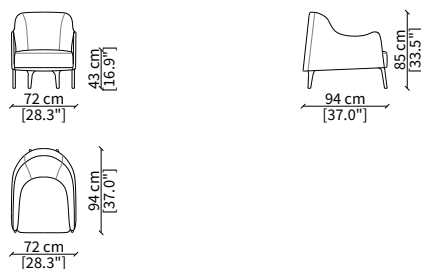

cod. 11504

Poltrona / Armchair

cod. 11508

Bergere

CHAISE LONGUE

cod. 11507

Chaise Longue

Dimensioni espresse in cm se non diversamente indicato.
L'Azienda si riserva il diritto di apportare modifiche ai modelli senza preavviso.
Tolleranza sulle misure indicate di +/- 2%.